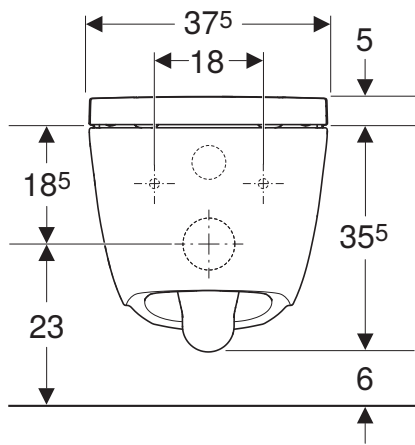

INSTALLATION MANUAL

MONTAGEANLEITUNG

INSTRUCTIONS DE MONTAGE

ISTRUZIONI PER IL MONTAGGIO

971.581.00.0(0)

1

1

2

2

ø 16 mm

3

4

5

6

✓

5